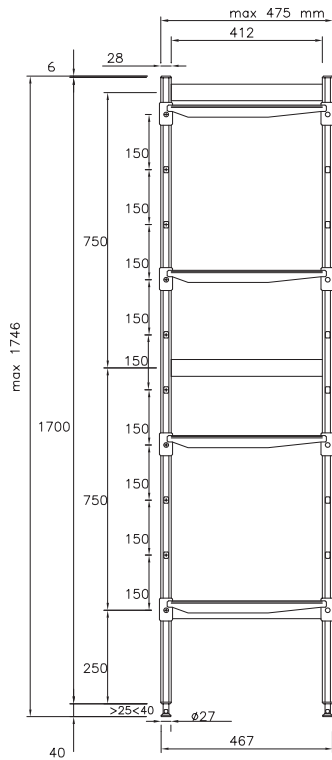

### Kort specifikation

**Pos.** \_\_\_\_\_

Hylla med aluminiumstege och 4 stycken hyllor (475x1784mm) i polyeten.

För linjär installation  
Sidostegar höjd 1700mm  
I höjded justerbara fötter  
Lastkapacitet: 1520kg

### Huvudfunktioner

- Komplet system som möjliggör enkel och snabb fastsättning av hyllorna i hyllstegen.
- GN 1/1, GN 1/2 och GN 1/3 kan sättas in i ramen.

**Sida**

**Topp**

**Other**

	A mm	B mm	C mm	D mm
137039	708	798	1606	475
137040	798	798	1696	475
137041	798	886	1784	475
137042	886	886	1872	475
137043	886	974	1960	475
137044	974	974	2048	475
137045	1062	1062	2224	475
137046	1152	1152	2404	475
137047	1240	1240	2580	475
137048	1330	1330	2760	475
137049	1330	1505	2935	475

**Viktig information**

**Uprights**

<b>137041 (BLS1784)</b>	3
<b>Yttermått, bredd</b>	1784 mm
<b>Yttermått, djup</b>	475 mm
<b>Yttermått, höjd</b>	1700 mm
<b>Max kapacitetsvikt:</b>	1000;880 kg
<b>Nettovikt:</b>	35 kg