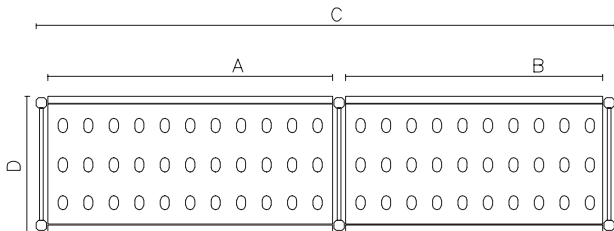

### Huvudfunktioner

- Komplet system som möjliggör enkel och snabb fastsättning av hyllorna i hyllstegen.
- GN 1/1, GN 1/2 och GN 1/3 kan sättas in i ramen.

### Konstruktion

- Hyllstegar och hyllramar helt tillverkade i anodiserad aluminium (20 mikron).
- Hyllorn gjorda av sektioner i polyetylen.
- Hyllsektioner i polyetylen kan diskas i diskmaskin.
- 8 hyllplan.

**Sida**

**Topp**

**Other**

	A mm	B mm	C mm	D mm
137039	708	798	1606	475
137040	798	798	1696	475
137041	798	886	1784	475
137042	886	886	1872	475
137043	886	974	1960	475
137044	974	974	2048	475
137045	1062	1062	2224	475
137046	1152	1152	2404	475
137047	1240	1240	2580	475
137048	1330	1330	2760	475
137049	1330	1505	2935	475